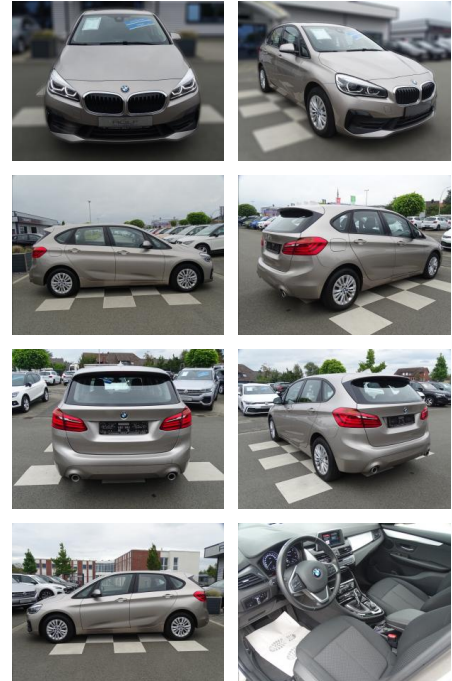

## BMW R 2 2 220d

RA00-21217 **Angebotsnr.:**

Erstzulassung:	Kilometer:	Farbe:	Leistung:	Kraftstoffart:
01.09.2021	16.863	Silber	140 kW / 190 PS	Diesel

**PREIS**  
**27.760 €**