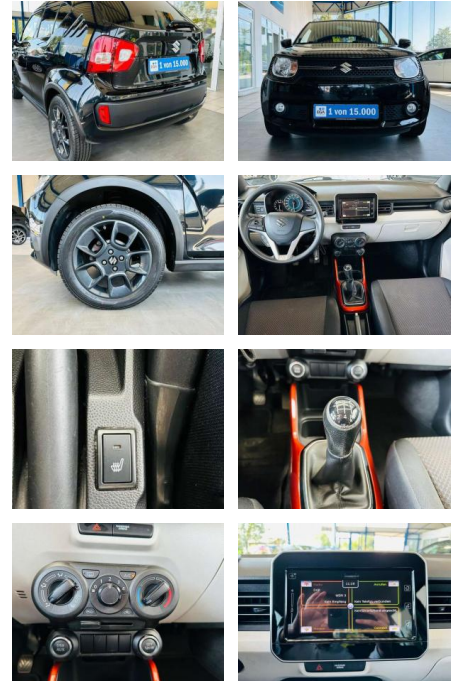

Ihr Ansprechpartner

Herr Daniel Olthues
E-Mail: info@opel-hueppe.de
Telefon: 02865 6009026

Autohaus Hüppe GmbH
Ährenfeld 2 - 46348 Raesfeld - Tel.: 02865 / 6009019

Suzuki Ignis 1.2 DualJet Comfort Kamera SHZ

AV01-130113-28 Angebotsnr.:

Erstzulassung:	Kilometer:	Farbe:	Leistung:	Kraftstoffart:
01.10.2017	121.400	Schwarz	66 kW / 90 PS	Benzin

PREIS
10.420 €

FINANZIERUNGSBEISPIEL
Laufzeit: 72 Monate   Anzahlung: 25 %
Basis-Finanzierung:*   Mtl. Rate:
Zielraten-Finanzierung:**   Mtl. Rate: **85 €**

* Basisfinanzierung: Anzahlung: 2.605 Euro, Laufzeit: 72 Monate, Nettodarlehen: 7.815 Euro, Gesamtbetrag: 12.059 Euro, Zinssätze: 6.78% Sollz. (gebunden), 6.99% eff.
** Zielratenfinanzierung: Anzahlung: 2.605 Euro, Laufzeit: 72 Monate, Nettodarlehen: 7.815 Euro, Zielrate: 5.731 Euro, Gesamtbetrag: 12.314 Euro, Zinssätze: 6.78% Sollz. (gebunden), 6.99% eff.,

Vermittlung für: Santander Consumer Bank
Repräsentatives Beispiel gem. § 17 Abs. 4 PAngV. Diese Finanzierungsangebote sind Beispiele. Gerne ermitteln wir für Sie Ihr individuelles Angebot.

Ausstattung

Multimedia

- Radio

Weiteres

- 1 von 15.000 Fahrzeugen- .
- Besonderheiten Rückfahrkamera
- Klimaanlage Sitzheizung vorn Verglasung hinten abgedunkelt Audiosystem (inkl. DAB+) mit Smartphone-Anbindung inkl. Bluetooth-Freisprecheinrichtung (Audiobedienung am Lenkrad) Apple Car Play / Android Auto Serienausstattung 4 Lautsprecher Airbag Beifahrerseite abschaltbar Airbag Fahrer-/Beifahrerseite Antriebsart: Frontantrieb Ausführung Comfort Automatische Fahrlichtschaltung / Lichtsensor Außenspiegel Wagenfarbe Außenspiegel elektr. verstellbar Außenspiegel heizbar Bremsassistent Dachreling silber (Dachreling)

- 2 Ltr. - 66 kW 16V DualJet KAT
- Multifunktionsanzeige Radstand 2435 mm
- Reifen-Reparaturkit
- Reifendruck-Kontrollsystem Rücksitz geteilt / klappbar Rücksitzlehne klappbar Rücksitzlehnen neigungsverstellbar Schadstoffarm nach Abgasnorm Euro 6 Seitenairbag vorn Seitenaufprallschutz Sitz vorn links höhenverstellbar Sonnenblende links mit Spiegel Start/Stop-Anlage Tagfahrlicht LED Türgriffe außen Wagenfarbe Türgriffe innen verchromt USB-Anschluss Verglasung getönt Warnanlage für Sicherheitsgurte Zentralverriegelung mit Fernbedienung Änderungen Irrtümer vorbehalten

STÄNDIG ÜBER 15.000 FAHRZEUGE IM BESTAND!