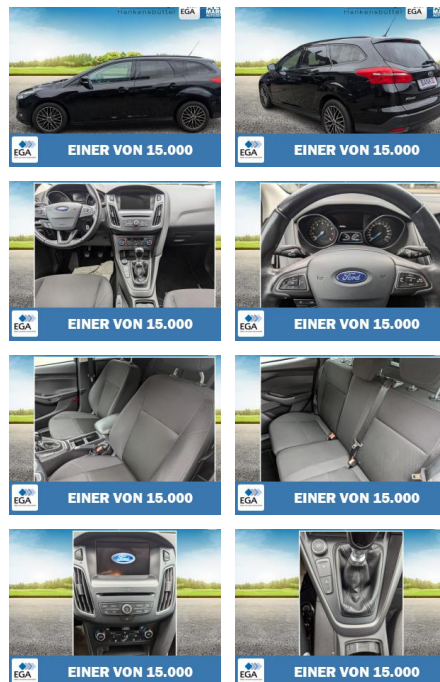

Ford Focus Business 1.0 EcoBoost

AP36-J18694 **Angebotsnr.:**

Erstzulassung:	Kilometer:	Farbe:	Leistung:	Kraftstoffart:
01.02.2017	95.712	Schwarz	92 kW / 125 PS	Benzin

PREIS	FINANZIERUNGSBEISPIEL	
13.460 €	Laufzeit: 72 Monate	Anzahlung: 25 %
	Basis-Finanzierung:**	Mtl. Rate:
	Zielraten-Finanzierung:**	109 €