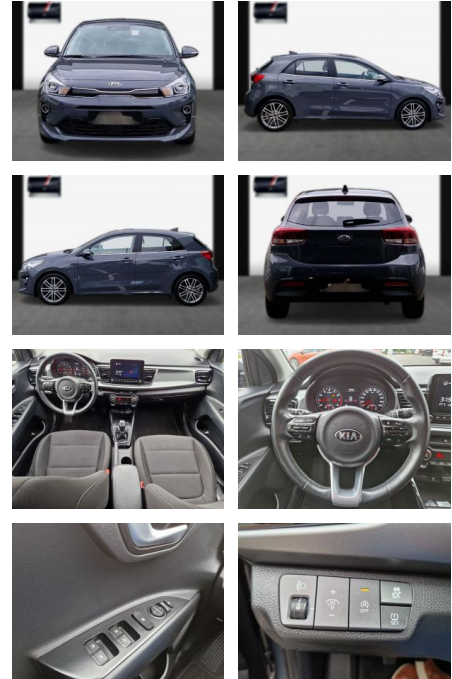

Ihr Ansprechpartner

Herr Daniel Olthues
E-Mail: info@opel-hueppe.de
Telefon: 02865 6009026

Autohaus Hüppe GmbH
Ährenfeld 2 - 46348 Raesfeld - Tel.: 02865 / 6009019

Kia Rio Spirit/Navi/RFK/17"/Keyless

SA13-64640 **Angebotsnr.:**

Erstzulassung:	Kilometer:	Farbe:	Leistung:	Kraftstoffart:
06.09.2020	31.500	Diverse	74 kW / 101 PS	Benzin

PREIS
17.060 €

FINANZIERUNGSBEISPIEL
Laufzeit: 72 Monate Anzahlung: 25 %
Basis-Finanzierung:* Mtl. Rate:
Zielraten-Finanzierung:** **139 €**