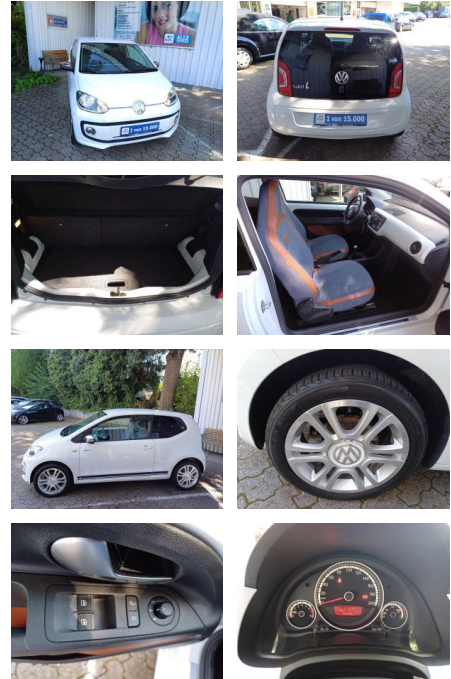

Ihr Ansprechpartner

Herr Daniel Olthues
E-Mail: info@opel-hueppe.de
Telefon: 02865 6009026

Autohaus Hüppe GmbH
Ährenfeld 2 - 46348 Raesfeld - Tel.: 02865 / 6009019

Volkswagen up! up! 1.0 jeans up! KLIMA*ALU*TEMPO...

FL00-R6636R2Angebotsnr.:

Erstzulassung:	Kilometer:	Farbe:	Leistung:	Kraftstoffart:
05.09.2016	65.850	Weiß	44 kW / 60 PS	Benzin

PREIS	FINANZIERUNGSBEISPIEL	
9.960 €	Laufzeit: 72 Monate	Anzahlung: 25 %
	Basis-Finanzierung:**	Mtl. Rate:
	Zielraten-Finanzierung:**	Mtl. Rate: 81 €

Interieur

- el. Fensterheber
- Sitzheizung
- Einstiegsleisten (Aluminium)
- Drehzahlmesser

STÄNDIG ÜBER 15.000 FAHRZEUGE IM BESTAND!