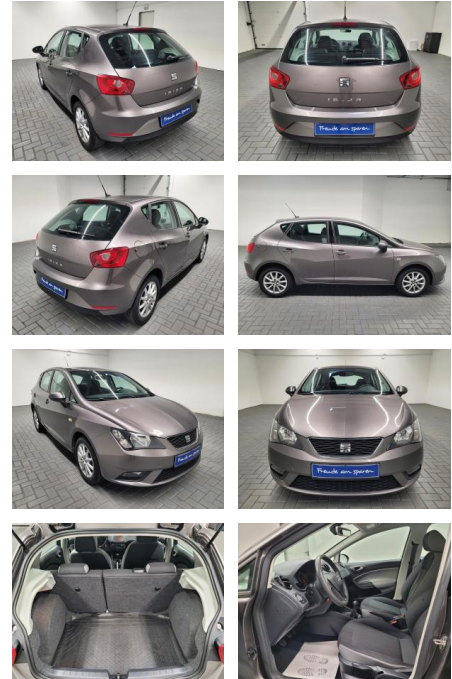

Ihr Ansprechpartner

Herr Daniel Olthues
E-Mail: info@opel-hueppe.de
Telefon: 02865 6009026

Autohaus Hüppe GmbH
Ährenfeld 2 - 46348 Raesfeld - Tel.: 02865 / 6009019

Seat Ibiza Style Navi/Klimaaut./PDC/Tempomat

AM35-26465 **Angebotsnr.:**

Erstzulassung:	Kilometer:	Farbe:	Leistung:	Kraftstoffart:
01.03.2016	89.980		70 kW / 95 PS	Benzin

PREIS
12.820 €

FINANZIERUNGSBEISPIEL
Laufzeit: 72 Monate Anzahlung: 25 %
Basis-Finanzierung:* Mtl. Rate:
Zielraten-Finanzierung:** **104 €**