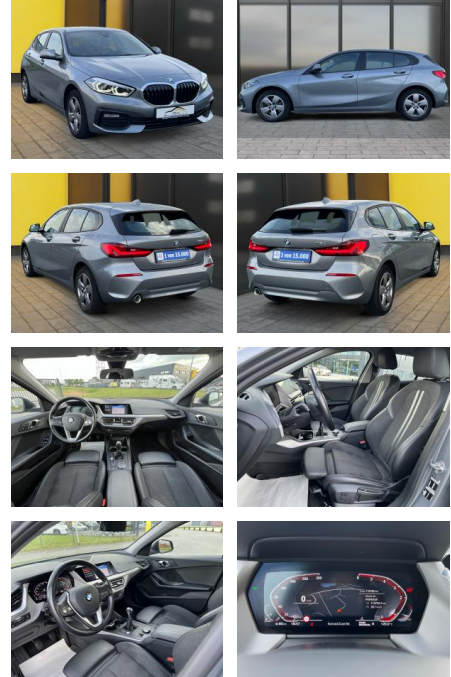

## BMW 116d+LED+PDC+Werksgarantie+Live Cockpit

AB19-NB3-103Angebotsnr.:

**Erstzulassung:** 08.04.2022    **Kilometer:** 115.000    **Farbe:** Grau    **Leistung:** 85 kW / 116 PS    **Kraftstoffart:** Diesel