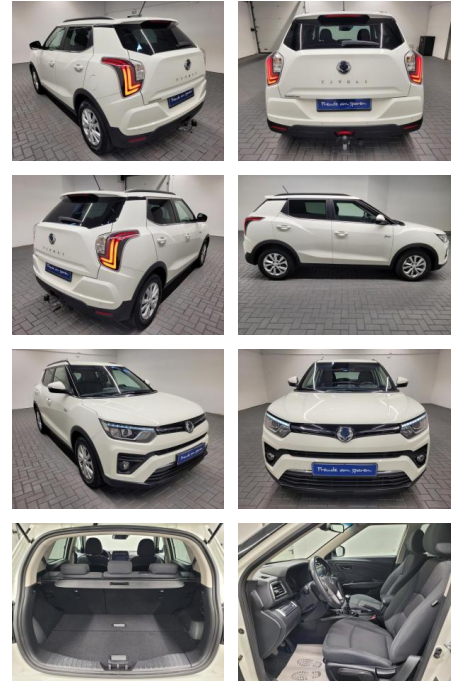

Ihr Ansprechpartner

Herr Daniel Olthues
E-Mail: info@opel-hueppe.de
Telefon: 02865 6009026

Autohaus Hüppe GmbH
Ährenfeld 2 - 46348 Raesfeld - Tel.: 02865 / 6009019

Ssangyong Tivoli Crystal Navi/AHK/PDC/SHZ/Tempom...

AM35-26484 **Angebotsnr.:**

Erstzulassung:	Kilometer:	Farbe:	Leistung:	Kraftstoffart:
09.06.2020	45.300		120 kW / 163 PS	Benzin

PREIS
20.760 €

FINANZIERUNGSBEISPIEL

Laufzeit: 72 Monate Anzahlung: 25 %
Basis-Finanzierung:* Mtl. Rate:
Zielraten-Finanzierung:** **169 €**