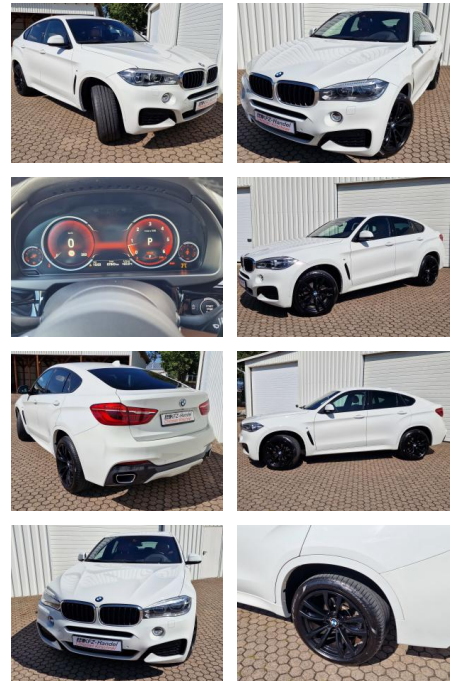

Ihr Ansprechpartner

Herr Daniel Olthues
E-Mail: info@opel-hueppe.de
Telefon: 02865 6009026

Autohaus Hüppe GmbH
Ährenfeld 2 - 46348 Raesfeld - Tel.: 02865 / 6009019

BMW X6 xDrive*ACC*AHK*HUD*R-Cam*M-Sport*DAB*LED

KK00-29-84391Angebotsnr.:

Erstzulassung:	Kilometer:	Farbe:	Leistung:	Kraftstoffart:
28.02.2020	67.850	Weiß	190 kW / 258 PS	Diesel

PREIS	FINANZIERUNGSBEISPIEL	
51.300 €	Laufzeit: 72 Monate	Anzahlung: 25 %
	Basis-Finanzierung:*	Mtl. Rate:
	Zielraten-Finanzierung:**	417 €

Ausstattung

Besonderheiten

- xDrive (Allrad)
- Anhängerkupplung Kugelkopf schwenkbar mit 3500 kg Anhängelast
- Scheinwerfer LED mit adaptiver Lichtverteilung
- Sonnenschutzverglasung (hinten abgedunkelt)
- Rückfahrkamera
- M-Sport-Paket
- Head-Up-Display
- Fahrerlebnisschalter
- Speed-Limit-Anzeige
- 20 Zoll Doppelspeiche 469 M-schwarz
- 20 Zoll Reifen 4x bei Kauf NEU !!!