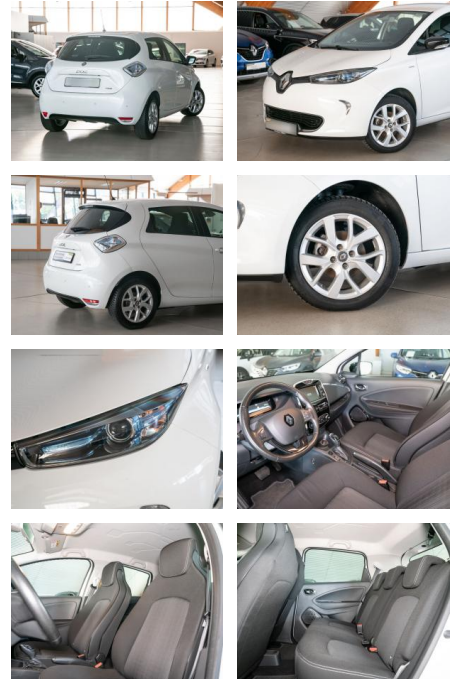

Ihr Ansprechpartner

Herr Daniel Olthues
E-Mail: info@opel-hueppe.de
Telefon: 02865 6009026

Autohaus Hüppe GmbH
Ährenfeld 2 - 46348 Raesfeld - Tel.: 02865 / 6009019

Renault ZOE R110 (ohne Batterie) 41 kWh Life

RS04-15995 **Angebotsnr.:**

Erstzulassung:	Kilometer:	Farbe:	Leistung:	Kraftstoffart:	Reichweite elektr. (WLTP)
25.07.2019	55.774	Diverse	80 kW / 109 PS	Elektro	0 km

PREIS
11.130 €

FINANZIERUNGSBEISPIEL
Laufzeit: 72 Monate   Anzahlung: 25 %
Basis-Finanzierung:*   Mtl. Rate:
Zielraten-Finanzierung:**   Mtl. Rate: **90 €**

* Basisfinanzierung: Anzahlung: 2.783 Euro, Laufzeit: 72 Monate, Nettodarlehen: 8.348 Euro, Gesamtbetrag: 12.881 Euro, Zinssätze: 6.78% Sollz. (gebunden), 6.99% eff.
** Zielratenfinanzierung: Anzahlung: 2.783 Euro, Laufzeit: 72 Monate, Nettodarlehen: 8.348 Euro, Zielrate: 6.122 Euro, Gesamtbetrag: 13.153 Euro, Zinssätze: 6.78% Sollz. (gebunden), 6.99% eff.,

Vermittlung für: Santander Consumer Bank
Repräsentatives Beispiel gem. § 17 Abs. 4 PAngV. Diese Finanzierungsangebote sind Beispiele. Gerne ermitteln wir für Sie Ihr individuelles Angebot.

Ausstattung

Sicherheit

- Reifendruckkontrollsystem

Multimedia

- Soundsystem
- USB
- Touchscreen

Komfort

- Berganfahrassistent
- Lordosenstütze
- Keyless Entry

Weiteres

- **Ausstattungsapakete:**
- **Audiosystem 3D Sound by Arkamys: Radioempfang digital (DAB+)**
- **Comfort-Paket: Fensterheber elektrisch hinten**
- Zentralverriegelung / Startanlage
- Handsfree Entry & Drive

- Fensterheber elektr. mit Impulsgeber links vorn
- **Easy-Paket: Licht- und Regensensor**
- Einparkhilfe hinten
- **Geschwindigkeits-Regelanlage (Tempomat): Lenkrad (Leder) mit Multifunktion**
- Audiobedienung am Lenkrad
- Geschwindigkeits-Begrenzeranlage
- **Sound-System BOSE: Radioempfang digital (DAB+)** Weitere Ausstattungen:
  - ***Getriebe**
  - Automatik
  - ***Technik**
  - Bordcomputer
  - ***Assistenten**
  - Regensensor
  - Lichtsensor
  - Berganfahrassistent
  - ***Komfort**
  - Klimaautomatik
  - Servolenkung

- Zentralverriegelung
- Elektrischer Fensterheber
- Sitzheizung
- Elektrische Aussenspiegel
- Teilbare Ruecksitzlehne
- Tempomat
- Park Distance Control
- Multifunktionslenkrad
- Keyless Go Startfunktion
- Lenksaeule einstellbar
- Keyless Entry
- Lordosenstütze
- Geschwindigkeitsbegrenzungsanlage
- ***Sicht**
- LED-Tagfahrlicht
- Aussenspiegel beheizbar
- Rückfahrkamera
- Privacyverglasung
- ***Sicherheit**
- ABS
- Airbag

STÄNDIG ÜBER 15.000 FAHRZEUGE IM BESTAND!