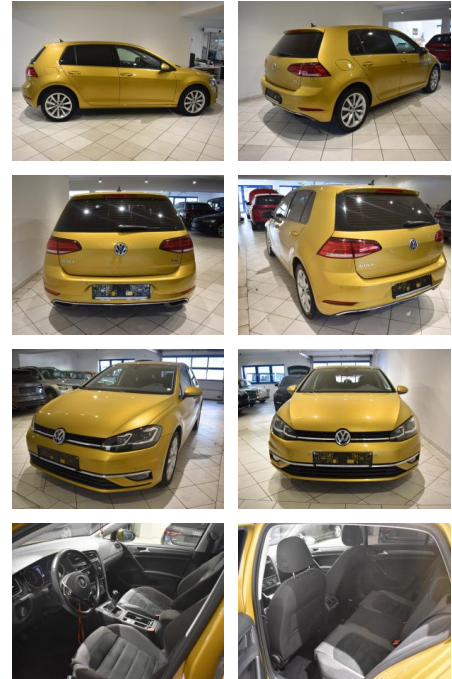

Ihr Ansprechpartner

Herr Daniel Olthues
E-Mail: info@opel-hueppe.de
Telefon: 02865 6009026

Autohaus Hüppe GmbH
Ährenfeld 2 - 46348 Raesfeld - Tel.: 02865 / 6009019

Volkswagen Golf 1.4 TSI LED SHZ Sportsitze AHK

AH44-ATS4517Angebotsnr.:

Erstzulassung:	Kilometer:	Farbe:	Leistung:	Kraftstoffart:	Verbr. komb.	CO2-Emission	CO2-Klasse (WLTP)
12.01.2018	69.985	Gelb	92 kW / 125 PS	Benzin	5,3 l/100km	122 g/km	D

PREIS
17.480 €