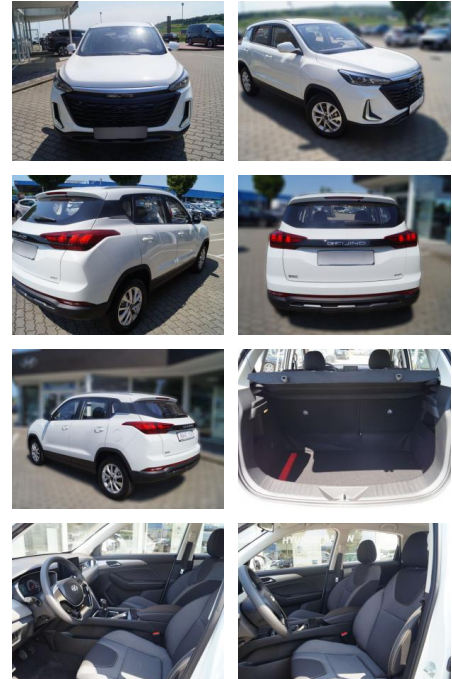

## Beijing X35 Voll LED/ Klima/ PDC

HE03-123189\_019 **Angebotsnr.:**

<b>Erstzulassung:</b>	<b>Kilometer:</b>	<b>Farbe:</b>	<b>Leistung:</b>	<b>Kraftstoffart:</b>
01.08.2023	8.950	Weiß	85 kW / 116 PS	Benzin