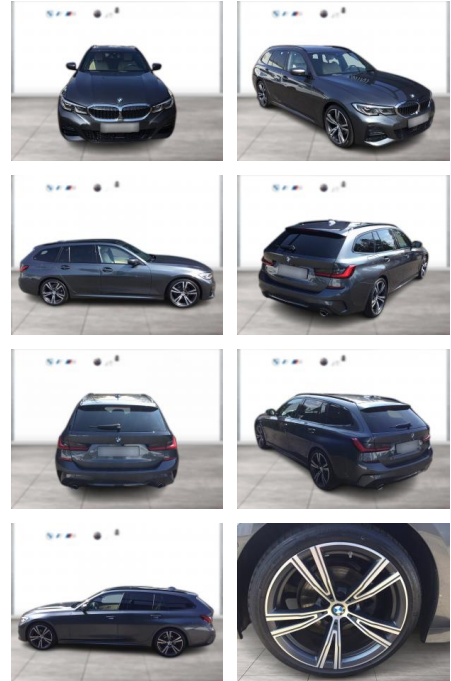

WG03-227054 Angebotsnr.:

Erstzulassung:	Kilometer:	Farbe:	Leistung:	Kraftstoffart:
01.03.2020	53.100	Grau	135 kW / 184 PS	Benzin

PREIS
35.280 €

FINANZIERUNGSBEISPIEL
Laufzeit: 72 Monate Anzahlung: 25 %
Basis-Finanzierung:* Mtl. Rate:
Zielraten-Finanzierung:** **287 €**