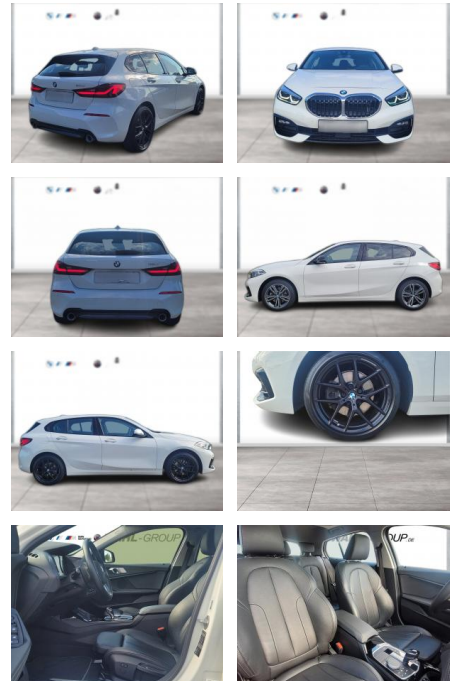

Ihr Ansprechpartner

Herr Daniel Olthues
E-Mail: info@opel-hueppe.de
Telefon: 02865 6009026

Autohaus Hüppe GmbH
Ährenfeld 2 - 46348 Raesfeld - Tel.: 02865 / 6009019

BMW 118d Automatic Sportline Padach Hifi

WG00-238583 Angebotsnr.:

Erstzulassung:	Kilometer:	Farbe:	Leistung:	Kraftstoffart:
01.03.2021	78.250	Weiß	110 kW / 150 PS	Diesel

PREIS	FINANZIERUNGSBEISPIEL	
27.660 €	Laufzeit: 72 Monate Anzahlung: 25 % Basis-Finanzierung:* Mtl. Rate: Zielraten-Finanzierung:** 225 €	* Basisfinanzierung: Anzahlung: 6.915 Euro, Laufzeit: 72 Monate, Nettodarlehen: 20.745 Euro, Gesamtbetrag: 32.010 Euro, Zinssätze: 6,78% Sollz. (gebunden), 6,99% eff. ** Zielratenfinanzierung: Anzahlung: 6.915 Euro, Laufzeit: 72 Monate, Nettodarlehen: 20.745 Euro, Zielrate: 15.213 Euro, Gesamtbetrag: 32.687 Euro, Zinssätze: 6,78% Sollz. (gebunden), 6,99% eff., Vermittlung für: Santander Consumer Bank Repräsentatives Beispiel gem. § 17 Abs. 4 PAngV. Diese Finanzierungsangebote sind Beispiele. Gerne ermitteln wir für Sie Ihr individuelles Angebot.

Ausstattung

Sicherheit

- PDC Park Distance Control hinten
- Anti-Blockiersystem ABS
- Antischlupfregelung ASC+T
- elektronische Stabilitätskontrolle (ESP / DSP)
- Servolenkung
- Regensensor
- Wegfahrsperre
- Kindersitzbefestigung
- PDC Park Distance Control vorne

Multimedia

- Radio
- Navigation mit Bildschirm
- MP3 Anschluss
- Bluetooth

Komfort

- Zentralverriegelung
- Bordcomputer

Interieur

- Multifunktionslenkrad
- Sportsitze
- el. Fensterheber
- Sitzheizung

Exterieur

- Schiebedach
- Nebelscheinwerfer

Umwelt

- Partikelfilter

Weiteres

- Diesel
- Lichtsensor
- Panoramadach
- elektrische Aussenspiegel
- Start Stop Automatik
- Nichtraucher
- Ablagenpaket

• ABS

- Active Guard Plus
- Airbag Fahrer/Beifahrer
- Aktiver Fussgängerschutz
- Armauflage vorn
- Außenausstattung: Shadow-Line Hochglanz
- Ausstattungs-Paket: Connected Professional
- Auto Start/Stop Funktion
- Automatic Getriebe Steptronic
- Beifahrerairbag
- Beifahrerairbag-Deaktivierung
- Bluetooth
- BMW Live Cockpit Plus
- Bordcomputer
- Business-Paket
- ConnectedDrive Services (laufzeitgebundener Dienst)
- DAB Tuner
- Deutsch / Bordliteratur
- Deutschland-Ausführung

STÄNDIG ÜBER 15.000 FAHRZEUGE IM BESTAND!