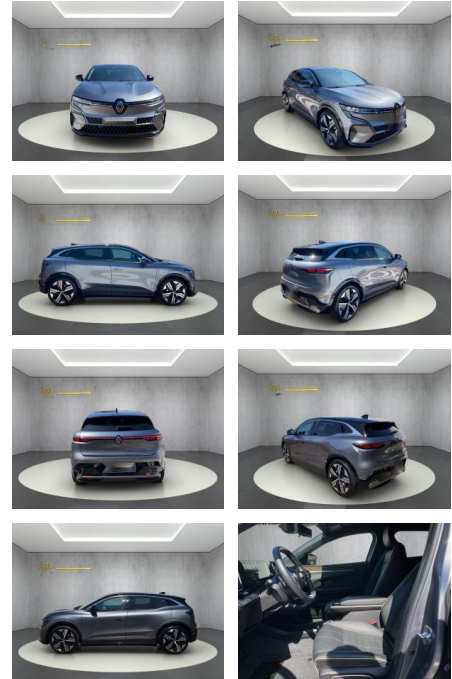

Ihr Ansprechpartner

Herr Daniel Olthues
E-Mail: info@opel-hueppe.de
Telefon: 02865 6009026

Autohaus Hüppe GmbH
Ährenfeld 2 - 46348 Raesfeld - Tel.: 02865 / 6009019

Renault Megane Iconic

WS04-795951 **Angebotsnr.:**

Erstzulassung:	Kilometer:	Farbe:	Leistung:	Kraftstoffart:
14.10.2022	34.650	Diverse	160 kW / 218 PS	Elektro

PREIS
36.210 €

FINANZIERUNGSBEISPIEL

Laufzeit: 72 Monate Anzahlung: 25 %
Basis-Finanzierung:* Mtl. Rate:
Zielraten-Finanzierung:** **294 €**