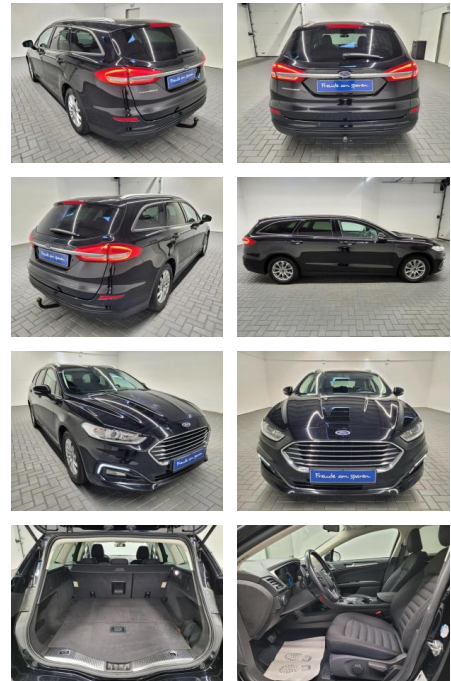

## Ford Mondeo Turnier Navi/AHK/SHZ

AM35-29051 **Angebotsnr.:**

Erstzulassung:	Kilometer:	Farbe:	Leistung:	Kraftstoffart:
19.08.2019	96.400		121 kW / 165 PS	Benzin

**PREIS**  
**23.240 €**

**FINANZIERUNGSBEISPIEL**  
Laufzeit: 72 Monate      Anzahlung: 25 %  
Basis-Finanzierung:\*      Mtl. Rate:  
Zielraten-Finanzierung:\*\* **1.899 €**