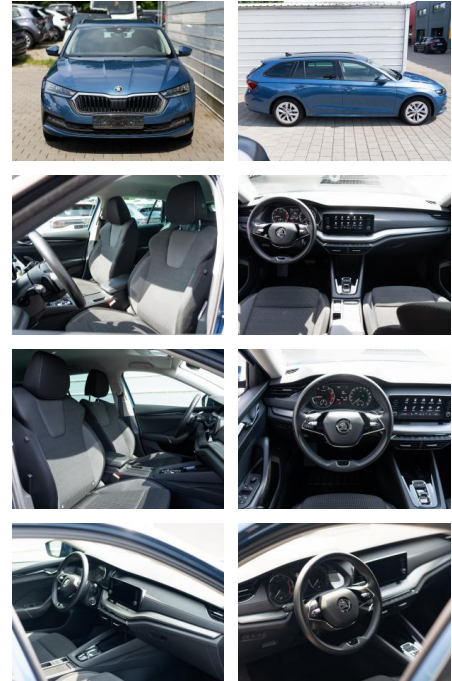

Ihr Ansprechpartner

Herr Daniel Olthues
E-Mail: info@opel-hueppe.de
Telefon: 02865 6009026

Autohaus Hüppe GmbH
Ährenfeld 2 - 46348 Raesfeld - Tel.: 02865 / 6009019

Skoda Octavia Combi Ambition 1.5TSI e-Tec DSG

AB95-T.48091 Angebotsnr.:

Erstzulassung:	Kilometer:	Farbe:	Leistung:	Kraftstoffart:
01.09.2021	66.500		110 kW / 150 PS	Benzin

PREIS
24.880 €

FINANZIERUNGSBEISPIEL

Laufzeit: 72 Monate   Anzahlung: 25 %
Basis-Finanzierung:*   Mtl. Rate:
Zielraten-Finanzierung:** **202 €**

* Basisfinanzierung: Anzahlung: 6.220 Euro, Laufzeit: 72 Monate, Nettodarlehen: 18.660 Euro, Gesamtbetrag: 28.793 Euro, Zinssätze: 6,78% Sollz. (gebunden), 6,99% eff.
** Zielratenfinanzierung: Anzahlung: 6.220 Euro, Laufzeit: 72 Monate, Nettodarlehen: 18.660 Euro, Zielrate: 13.684 Euro, Gesamtbetrag: 29.402 Euro, Zinssätze: 6,78% Sollz. (gebunden), 6,99% eff.,

Vermittlung für: Santander Consumer Bank
Repräsentatives Beispiel gem. § 17 Abs. 4 PAngV. Diese Finanzierungsangebote sind Beispiele. Gerne ermitteln wir für Sie Ihr individuelles Angebot.

Ausstattung

Sicherheit

- PDC Park Distance Control hinten
- Anti-Blockiersystem ABS
- elektronische Stabilitätskontrolle (ESP / DSP)
- Servolenkung
- Regensensor
- Wegfahrsperre
- Kindersitzbefestigung
- PDC Park Distance Control vorne

Multimedia

- Bluetooth

Komfort

- Zentralverriegelung
- Bordcomputer

Interieur

- Multifunktionslenkrad
- el. Fensterheber

- Sitzheizung

Exterieur

- Leichtmetallfelgen
- metallic
- Nebelscheinwerfer
- Dachreling

Weiteres

- Lichtsensor
- elektrische Aussenspiegel
- Start Stop Automatik
- Highlights:
- Einparkhilfe vorn und hinten
- LM-Felgen 7x17 (Rotare Aero)
- Metallic-Lackierung
- Rückfahrkamera
- LED Scheinwerfer
- Heckleuchten LED (Kristallglas-Optik)
- Heckleuchten LED mit dynamischem Blinklicht

- Schließ-/Startsystem Kessy advanced
- Seitenscheiben hinten und Heckscheibe abgedunkelt (SunSet)
- Sitzheizung vorn
- APP Connect
- el. Heckklappe
- Dachreling Schwarz
- Spurhalteassistent
- Abbiegeassistent
- Tempomat
- Nebelscheinwerfer
- Climatronic
- weitere Ausstattung:
- 8 Lautsprecher
- Airbag Beifahrerseite abschaltbar
- Airbag Fahrer-/Beifahrerseite
- Anti-Blockier-System (ABS)
- Antriebs-Schlupfregelung (ASR)
- Audiosystem Bolero mit Touchscreen
- Außenspiegel elektr. verstell- und heizbar

STÄNDIG ÜBER 15.000 FAHRZEUGE IM BESTAND!