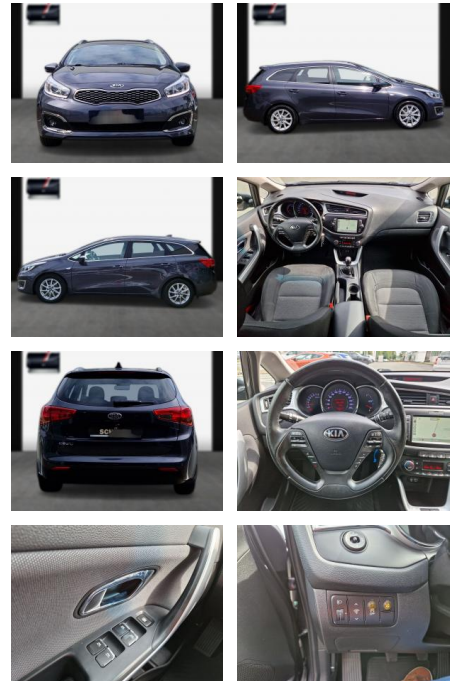

Kia cee'd Sporty Wagon Ceed Sportswagon

SA13-HL21386Angebotsnr.:

Erstzulassung:	Kilometer:	Farbe:	Leistung:	Kraftstoffart:
26.02.2017	92.800	Diverse	99 kW / 135 PS	Benzin

PREIS	FINANZIERUNGSBEISPIEL	
12.520 €	Laufzeit: 72 Monate Anzahlung: 25 % Basis-Finanzierung:* Mtl. Rate: Zielraten-Finanzierung:** 102 €	* Basisfinanzierung: Anzahlung: 3.130 Euro, Laufzeit: 72 Monate, Nettodarlehen: 9.390 Euro, Gesamtbetrag: 14.489 Euro, Zinssätze: 6.78% Sollz. (gebunden), 6.99% eff. ** Zielratenfinanzierung: Anzahlung: 3.130 Euro, Laufzeit: 72 Monate, Nettodarlehen: 9.390 Euro, Zielrate: 6.886 Euro, Gesamtbetrag: 14.795 Euro, Zinssätze: 6.78% Sollz. (gebunden), 6.99% eff., Vermittlung für: Santander Consumer Bank Repräsentatives Beispiel gem. § 17 Abs. 4 PAngV. Diese Finanzierungsangebote sind Beispiele. Gerne ermitteln wir für Sie Ihr individuelles Angebot.

Multimedia

- USB
- Touchscreen
- **Navi-Paket; Audio-Navigationssystem KIA (7"-Display); Freisprecheinrichtung Bluetooth; USB und Aux-In-Anschluss;**

- ***Assistenzsysteme: Rückfahrkamera; Berganfahr-Assistent; Einparkhilfe hinten; Geschwindigkeitsregelanlage (GRA) Tempomat; Einschaltautomatik für Fahrlicht**
- ***Innen: Multifunktion für Lenkrad; Bordcomputer; elektrische Fensterheber vorne + hinten; Gepäckraumabdeckung / Rollo; Lenkrad (Leder); Klimaautomatik 2-Zonen; Lenkrad heizbar; Lenksäule (Lenkrad) höhen-/längsverstellbar; Sonnenblenden mit Spiegel (beleuchtet); Schalt-/Wählhebelgriff Leder; Handschuhfach mit Kühlfunktion; Steckdose (12V-Anschluß) im Koffer-/Laderaum**
- ***Sitz + Polster: Sitzheizung vorn; Mittelarmlehne; Mittelarmlehne hinten; Mittelarmlehne vorne; Sitz vorn links höhenverstellbar; Rücksitz klappbar 1/3-2/3; Isofix-Aufnahmen für**