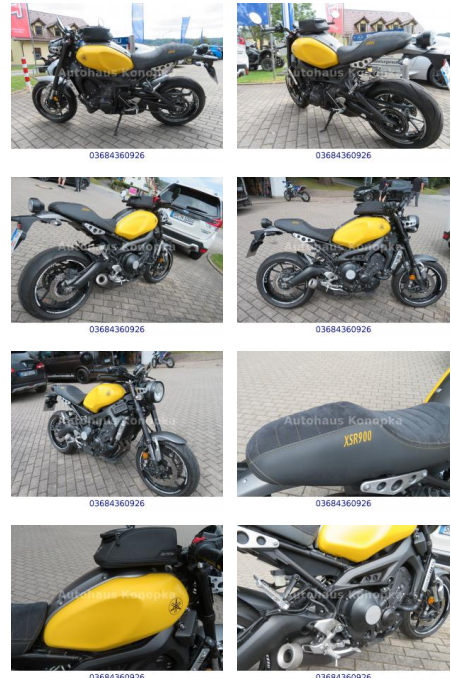

Ihr Ansprechpartner

Herr Daniel Olthues
E-Mail: info@opel-hueppe.de
Telefon: 02865 6009026

Autohaus Hüppe GmbH
Ährenfeld 2 - 46348 Raesfeld - Tel.: 02865 / 6009019

Yamaha XSR 900

AK76-40101462 Angebotsnr.:

03684360926

Erstzulassung:	Kilometer:	Farbe:	Leistung:	Kraftstoffart:
25.03.2019	17.400	Diverse	85 kW / 116 PS	Benzin

PREIS
9.030 €

FINANZIERUNGSBEISPIEL

Laufzeit: 72 Monate Anzahlung: 25 %
Basis-Finanzierung:* Mtl. Rate:
Zielraten-Finanzierung:** Mtl. Rate: **73 €**