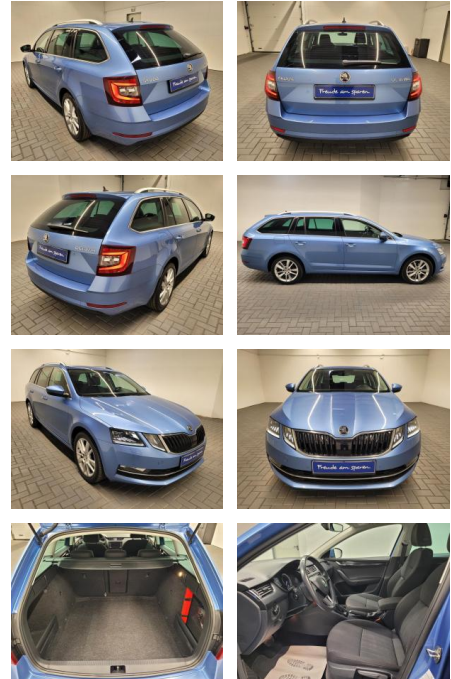

Ihr Ansprechpartner

Herr Daniel Olthues
E-Mail: info@opel-hueppe.de
Telefon: 02865 6009026

Autohaus Hüppe GmbH
Ährenfeld 2 - 46348 Raesfeld - Tel.: 02865 / 6009019

Skoda Octavia "Combi Style LED/Navi/SHZ/PDC

AM35-29039 **Angebotsnr.:**

Erstzulassung:	Kilometer:	Farbe:	Leistung:	Kraftstoffart:
17.05.2019	66.000		140 kW / 190 PS	Benzin

PREIS
26.270 €

FINANZIERUNGSBEISPIEL
Laufzeit: 72 Monate Anzahlung: 25 %
Basis-Finanzierung:* Mtl. Rate:
Zielraten-Finanzierung:** **213 €**