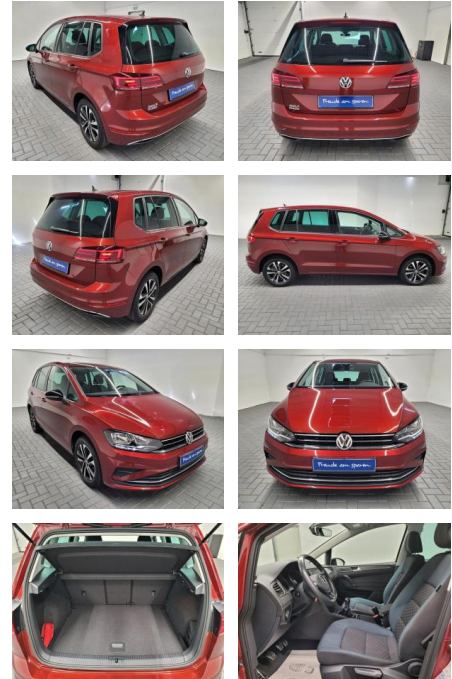

AM35-29043 **Angebotsnr.:**

Erstzulassung:	Kilometer:	Farbe:	Leistung:	Kraftstoffart:
06.02.2020	11.300		85 kW / 116 PS	Benzin

PREIS
23.860 €

FINANZIERUNGSBEISPIEL
Laufzeit: 72 Monate Anzahlung: 25 %
Basis-Finanzierung:* Mtl. Rate:
Zielraten-Finanzierung:** **194 €**