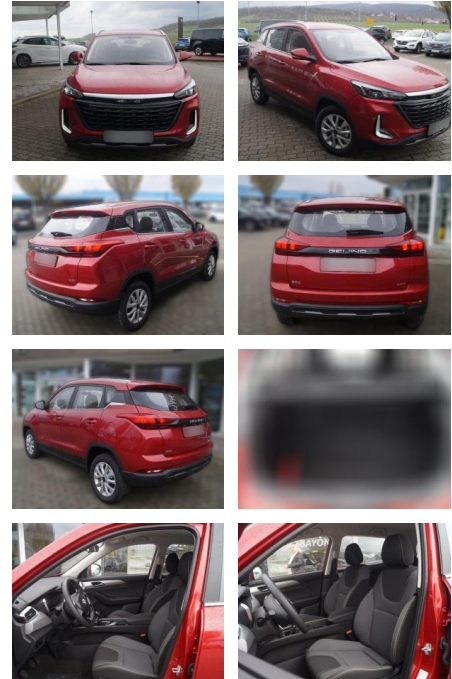

Ihr Ansprechpartner

Herr Daniel Olthues
E-Mail: info@opel-hueppe.de
Telefon: 02865 6009026

Autohaus Hüppe GmbH
Ährenfeld 2 - 46348 Raesfeld - Tel.: 02865 / 6009019

Beijing X35 Turbo/ Bluetooth/ Klima/

HE03-123134_000 **Angebotsnr.:**

VERKAUFT

Erstzulassung:	Kilometer:	Farbe:	Leistung:	Kraftstoffart:
01.11.2023	7.484	Rot	85 kW / 116 PS	Benzin

PREIS
17.630 €

FINANZIERUNGSBEISPIEL
 Laufzeit: 72 Monate Anzahlung: 25 %
 Basis-Finanzierung:* Mtl. Rate:
 Zielraten-Finanzierung:** **143 €**