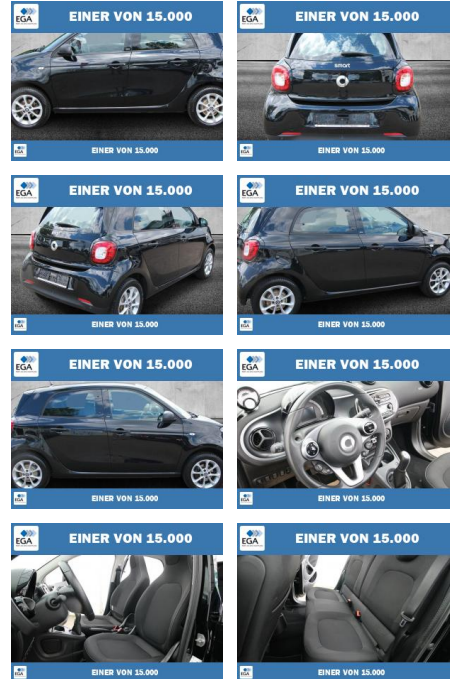

## Smart ForFour Passion KLIMAAUTOMATIK+FALTDACH

PW01-22412-01 Angebotsnr.:

Erstzulassung:	Kilometer:	Farbe:	Leistung:	Kraftstoffart:
01.04.2019	38.382	Schwarz	52 kW / 71 PS	Benzin

PREIS	FINANZIERUNGSBEISPIEL	
<b>13.240 €</b>	Laufzeit: 72 Monate	Anzahlung: 25 %
	Basis-Finanzierung:**	Mtl. Rate:
	Zielraten-Finanzierung:**	<b>108 €</b>