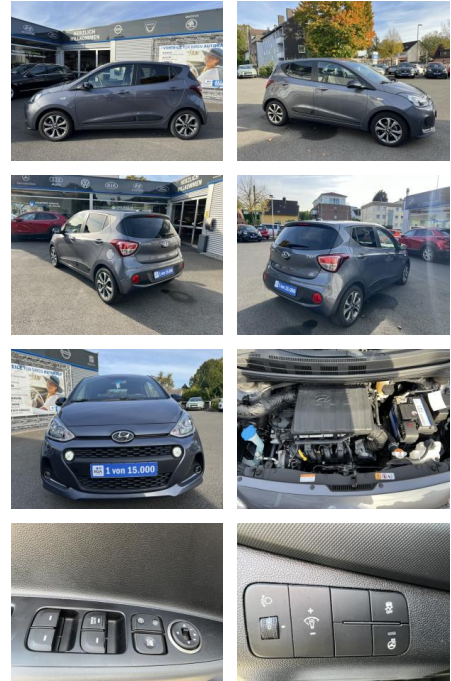

## Hyundai i10 1.2 PASSION KLIMA\*SHZG\*NAVI\*BTH\*ALU\*...

AC00-Z490501 Angebotsnr.:

Erstzulassung:	Kilometer:	Farbe:	Leistung:	Kraftstoffart:
09.01.2019	49.000	Silber	64 kW / 87 PS	Benzin

**PREIS**  
**13.050 €**