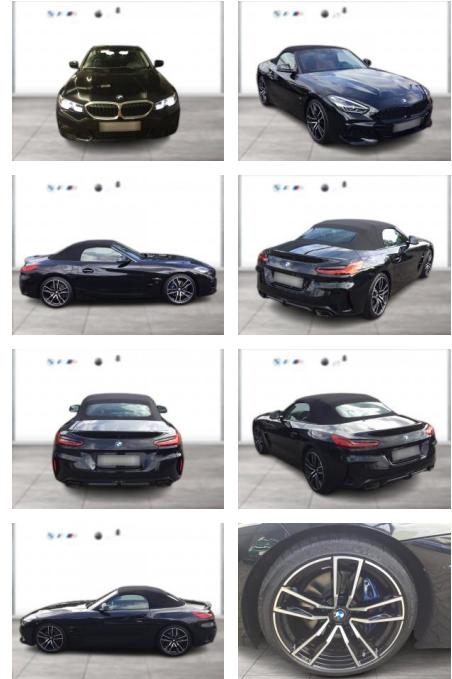

Ihr Ansprechpartner

Herr Daniel Olthues
E-Mail: info@opel-hueppe.de
Telefon: 02865 6009026

Autohaus Hüppe GmbH
Ährenfeld 2 - 46348 Raesfeld - Tel.: 02865 / 6009019

BMW Z4 M40i NAVI LEDER HUD HIFI HK ALARM

WG03-217894 Angebotsnr.:

Erstzulassung:	Kilometer:	Farbe:	Leistung:	Kraftstoffart:
01.08.2020	23.200	Schwarz	250 kW / 340 PS	Benzin

PREIS
46.510 €

FINANZIERUNGSBEISPIEL

Laufzeit: 72 Monate Anzahlung: 25 %
Basis-Finanzierung:* Mtl. Rate:
Zielraten-Finanzierung:** **378 €**