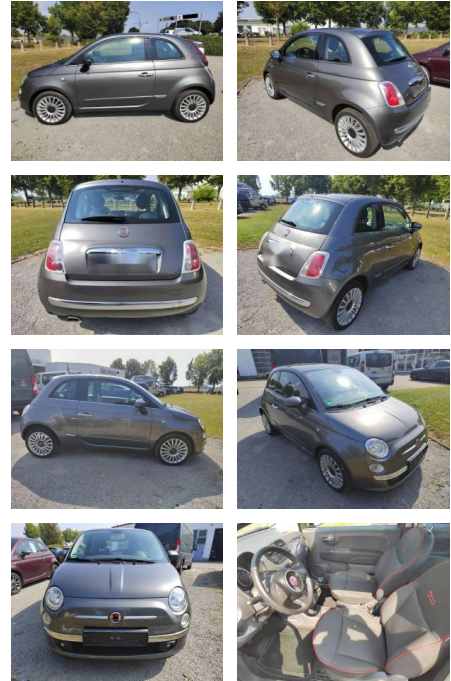

Ihr Ansprechpartner

Herr Daniel Olthues
E-Mail: info@opel-hueppe.de
Telefon: 02865 6009026

Autohaus Hüppe GmbH
Ährenfeld 2 - 46348 Raesfeld - Tel.: 02865 / 6009019

Fiat 500 1.2 8V Lounge

AI03-5140

Angebotsnr.:

Erstzulassung:	Kilometer:	Farbe:	Leistung:	Kraftstoffart:
01.07.2015	77.357	Grau	51 kW / 69 PS	Benzin

PREIS
9.650 €

FINANZIERUNGSBEISPIEL

Laufzeit: 72 Monate Anzahlung: 25 %
Basis-Finanzierung:* Mtl. Rate:
Zielraten-Finanzierung:** Mtl. Rate: **78 €**