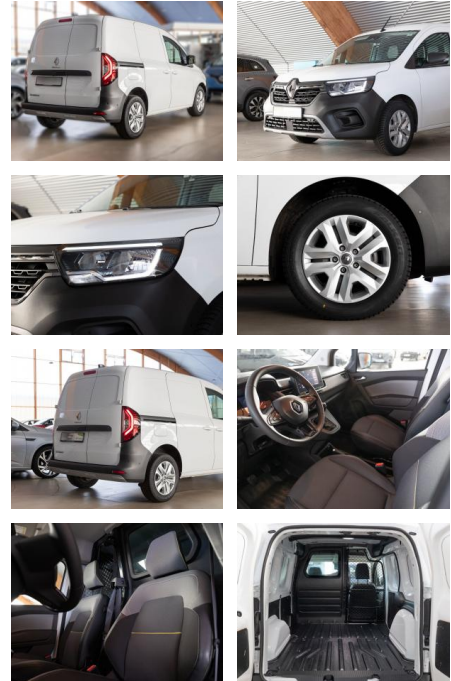

RS04-15989 **Angebotsnr.:**

Erstzulassung:	Kilometer:	Farbe:	Leistung:	Kraftstoffart:	Verbr. komb.	CO2-Emission	CO2-Klasse (WLTP)
10.06.2021	43.549	Diverse	70 kW / 95 PS	Diesel	5,5 l/100km	145 g/km	E

PREIS
21.440 €