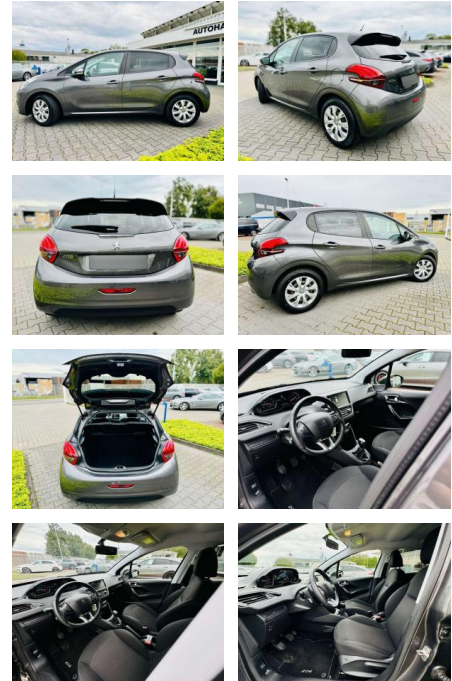

Ihr Ansprechpartner

Herr Daniel Olthues
E-Mail: info@opel-hueppe.de
Telefon: 02865 6009026

Autohaus Hüppe GmbH
Ährenfeld 2 - 46348 Raesfeld - Tel.: 02865 / 6009019

Peugeot 208 1,2 VTI ACTIVE 82 Klimaautomatik,

AB97-E 7535 **Angebotsnr.:**

Erstzulassung:	Kilometer:	Farbe:	Leistung:	Kraftstoffart:
01.11.2019	44.680	Grau	60 kW / 82 PS	Benzin

PREIS
13.030 €

FINANZIERUNGSBEISPIEL
Laufzeit: 72 Monate Anzahlung: 25 %
Basis-Finanzierung:* Mtl. Rate:
Zielraten-Finanzierung:** **106 €**