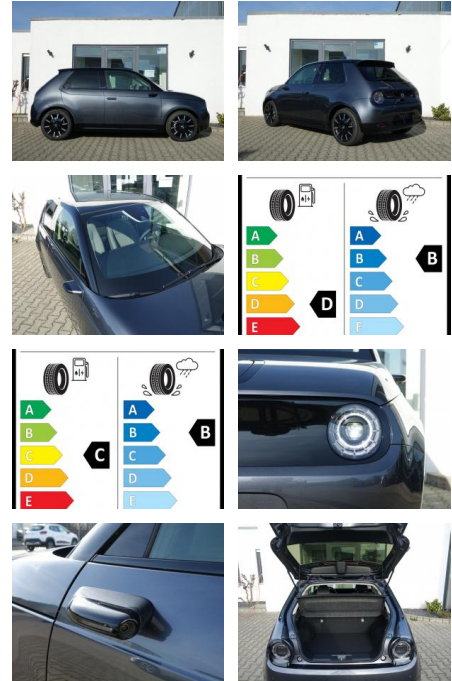

Ihr Ansprechpartner

Herr Daniel Olthues
E-Mail: info@opel-hueppe.de
Telefon: 02865 6009026

Autohaus Hüppe GmbH
Ährenfeld 2 - 46348 Raesfeld - Tel.: 02865 / 6009019

Honda e ADVANCE

KA08-HONDA-011 Gebotsnr.:

Erstzulassung: 01.02.2023   **Kilometer:** 12.700   **Farbe:**   **Leistung:** 113 kW / 154 PS   **Kraftstoffart:** Elektro

PREIS
24.710 €

FINANZIERUNGSBEISPIEL

Laufzeit: 72 Monate   Anzahlung: 25 %
Basis-Finanzierung:*   Mtl. Rate:
Zielraten-Finanzierung:**   **201 €**

* Basisfinanzierung: Anzahlung: 6.178 Euro, Laufzeit: 72 Monate, Nettodarlehen: 18.533 Euro, Gesamtbetrag: 28.597 Euro, Zinssätze: 6,78% Sollz. (gebunden), 6,99% eff.
** Zielratenfinanzierung: Anzahlung: 6.178 Euro, Laufzeit: 72 Monate, Nettodarlehen: 18.533 Euro, Zielrate: 13.591 Euro, Gesamtbetrag: 29.201 Euro, Zinssätze: 6,78% Sollz. (gebunden), 6,99% eff.,

Vermittlung für: Santander Consumer Bank
Repräsentatives Beispiel gem. § 17 Abs. 4 PAngV. Diese Finanzierungsangebote sind Beispiele. Gerne ermitteln wir für Sie Ihr individuelles Angebot.

Ausstattung

Sicherheit

- PDC Park Distance Control hinten
- Anti-Blockiersystem ABS
- Antischlupfregelung ASC+T
- elektronische Stabilitätskontrolle (ESP / DSP)
- Servolenkung
- Regensensor
- Wegfahrsperre
- Kindersitzbefestigung
- PDC Park Distance Control vorne

Multimedia

- Radio
- Navigation mit Bildschirm
- MP3 Anschluss
- Bluetooth

Komfort

- Zentralverriegelung
- Bordcomputer

Interieur

- Multifunktionslenkrad
- el. Fensterheber
- Sitzheizung

Exterieur

- Leichtmetallfelgen
- Nebelscheinwerfer

Weiteres

- Lichtsensor
- Panoramadach
- Nichtraucher
- SOFORT lieferbar!
- Preis versteht sich als Endpreis
- inklusive Überführung
- frei Düren! Es entstehen Ihnen keine Zusatzkosten!
- Wir beantworten JEDE Anfrage! Bitte schauen Sie hierzu auch in Ihren Spam/Junk-Mail-Ordner.

- (Manche E-Mail-Programme legen unsere Antwortmail dort ab.)
- Eine sehr ausführliche Ausstattungsbeschreibung sowie eine große Bildershow finden Sie auf unserer Homepage unter auto-kueck.de
- Hier ein Auszug der wichtigsten Ausstattungsmerkmale:
- Honda e Advance!!
- Die Staatliche Umweltprämie und der Herstelleranteil sind bereits eingerechnet.
- 17-Zoll Leichtmetallfelgen
- Fernlichtassistent
- LED-Nebelscheinwerfer
- LED-Rückleuchten
- LED-Scheinwerfer
- LED-Tagfahrlicht
- Lichtsensor
- Regensensor
- Rückfahrkamera

STÄNDIG ÜBER 15.000 FAHRZEUGE IM BESTAND!