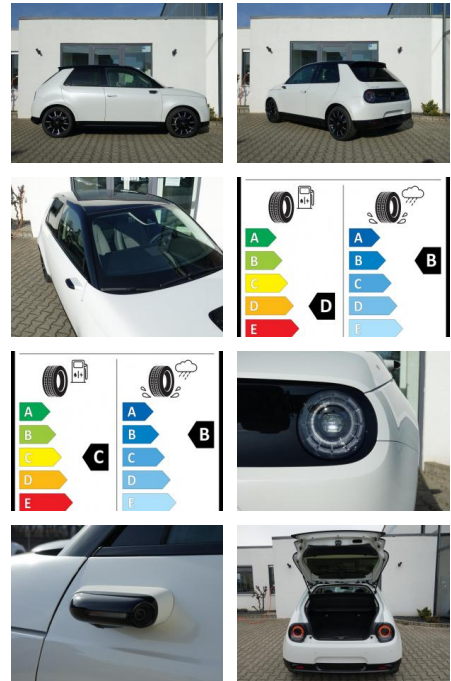

Ihr Ansprechpartner

Herr Daniel Olthues
E-Mail: info@opel-hueppe.de
Telefon: 02865 6009026

Autohaus Hüppe GmbH
Ährenfeld 2 - 46348 Raesfeld - Tel.: 02865 / 6009019

Honda e ADVANCE

KA08-HONDA-055 Gebotsnr.:

Erstzulassung:	Kilometer:	Farbe:	Leistung:	Kraftstoffart:
01.02.2023	8.500		113 kW / 154 PS	Elektro

PREIS	FINANZIERUNGSBEISPIEL	
24.710 €	Laufzeit: 72 Monate Anzahlung: 25 %	* Basisfinanzierung: Anzahlung: 6.178 Euro, Laufzeit: 72 Monate, Nettodarlehen: 18.533 Euro, Gesamtbetrag: 28.597 Euro, Zinssätze: 6,78% Sollz. (gebunden), 6,99% eff. ** Zielratenfinanzierung: Anzahlung: 6.178 Euro, Laufzeit: 72 Monate, Nettodarlehen: 18.533 Euro, Zielrate: 13.591 Euro, Gesamtbetrag: 29.201 Euro, Zinssätze: 6,78% Sollz. (gebunden), 6,99% eff., Vermittlung für: Santander Consumer Bank Repräsentatives Beispiel gem. § 17 Abs. 4 PAngV. Diese Finanzierungsangebote sind Beispiele. Gerne ermitteln wir für Sie Ihr individuelles Angebot.
	Basis-Finanzierung:* Mtl. Rate:	
	Zielraten-Finanzierung:** Mtl. Rate: 201 €	

Ausstattung

Sicherheit

- PDC Park Distance Control hinten
- Anti-Blockiersystem ABS
- Antischlupfregelung ASC+T
- elektronische Stabilitätskontrolle (ESP / DSP)
- Servolenkung
- Regensensor
- Wegfahrsperre
- Kindersitzbefestigung
- PDC Park Distance Control vorne

Multimedia

- Radio
- Navigation mit Bildschirm
- MP3 Anschluss
- Bluetooth

Komfort

- Zentralverriegelung
- Bordcomputer

Interieur

- Multifunktionslenkrad
- el. Fensterheber
- Sitzheizung

Exterieur

- Leichtmetallfelgen
- Nebelscheinwerfer

Weiteres

- Lichtsensor
- Panoramadach
- Nichtraucher
- SOFORT lieferbar!
- Preis versteht sich als Endpreis
- inklusive Überführung
- frei Düren! Es entstehen Ihnen keine Zusatzkosten!
- Wir beantworten JEDE Anfrage! Bitte schauen Sie hierzu auch in Ihren Spam/Junk-Mail-Ordner.

- (Manche E-Mail-Programme legen unsere Antwortmail dort ab.)
- Eine sehr ausführliche Ausstattungsbeschreibung sowie eine große Bildershow finden Sie auf unserer Homepage unter auto-kueck.de
- Hier ein Auszug der wichtigsten Ausstattungsmerkmale:
- Honda e Advance!!
- Die Staatliche Umweltprämie und der Herstelleranteil sind bereits eingerechnet.
- 17-Zoll Leichtmetallfelgen
- Fernlichtassistent
- LED-Nebelscheinwerfer
- LED-Rückleuchten
- LED-Scheinwerfer
- LED-Tagfahrlicht
- Lichtsensor
- Regensensor
- Rückfahrkamera

STÄNDIG ÜBER 15.000 FAHRZEUGE IM BESTAND!