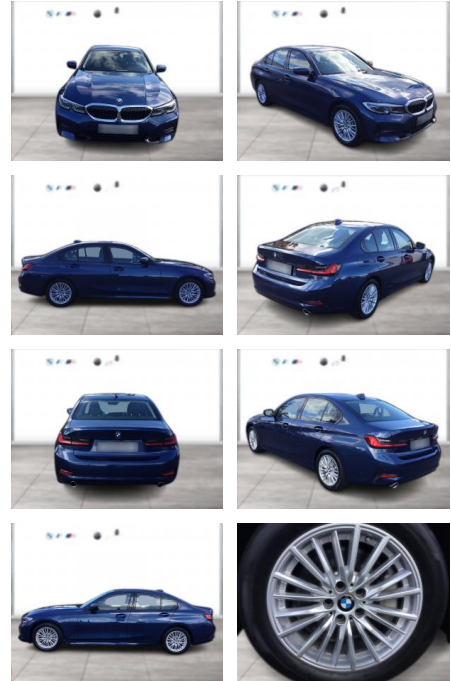

## BMW 330d SPORT LINE LC PROF LASER STANDHZG

WG05-231372 Angebotsnr.:

Erstzulassung:	Kilometer:	Farbe:	Leistung:	Kraftstoffart:
01.07.2021	98.400	Blau	210 kW / 286 PS	Diesel

**PREIS**  
**36.310 €**

**FINANZIERUNGSBEISPIEL**  
Laufzeit: 72 Monate      Anzahlung: 25 %  
Basis-Finanzierung:\*      Mtl. Rate:  
Zielraten-Finanzierung:\*\* **295 €**