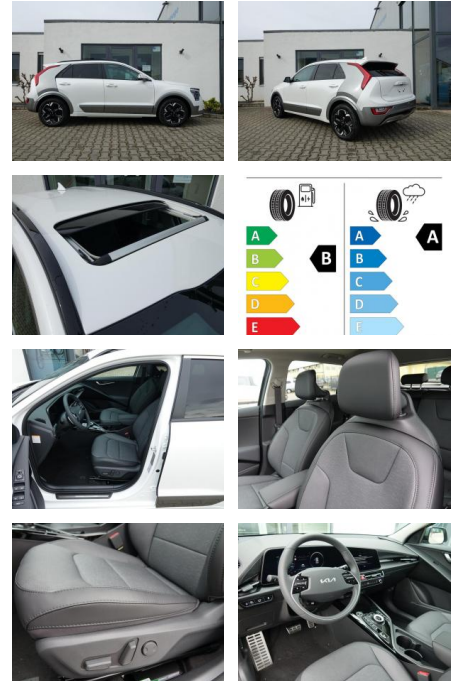

## Kia Niro EV Inspiration VOLLAUSSTATTUNG!

KA08-NIRO\_2544gebotsnr.:

| Erstzulassung: | Kilometer: | Farbe: | Leistung:       | Kraftstoffart: |
|----------------|------------|--------|-----------------|----------------|
| 01.03.2023     | 12.600     |        | 150 kW / 204 PS | Elektro        |