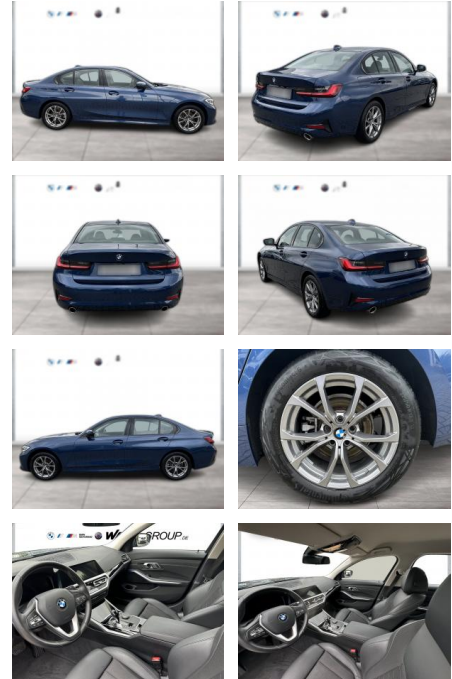

Ihr Ansprechpartner

Herr Daniel Olthues
E-Mail: info@opel-hueppe.de
Telefon: 02865 6009026

Autohaus Hüppe GmbH
Ährenfeld 2 - 46348 Raesfeld - Tel.: 02865 / 6009019

BMW 320d SPORT LINE LC PROF LASER GRA ALARM

WG04-230893 Angebotsnr.:

Erstzulassung:	Kilometer:	Farbe:	Leistung:	Kraftstoffart:
01.09.2021	50.400	Blau	140 kW / 190 PS	Diesel

PREIS
31.160 €

FINANZIERUNGSBEISPIEL
Laufzeit: 72 Monate Anzahlung: 25 %
Basis-Finanzierung:* Mtl. Rate:
Zielraten-Finanzierung:** **253 €**