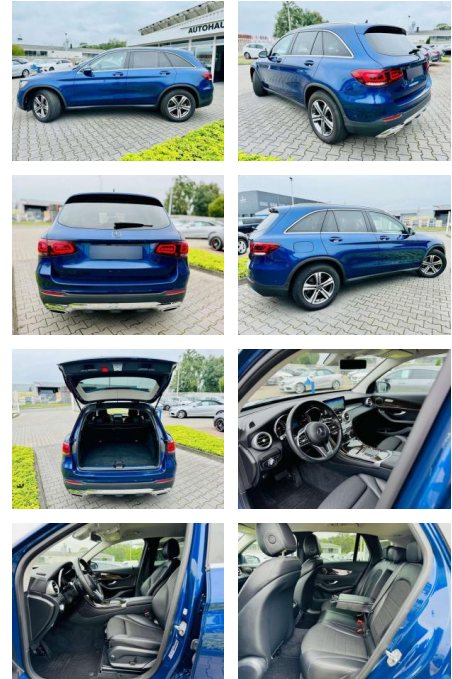

## Mercedes-Benz GLC 220 d 4M OFFROAD EXCLUSIV, LED...

AB97-E 7554 **Angebotsnr.:**

Erstzulassung:	Kilometer:	Farbe:	Leistung:	Kraftstoffart:	Verbr. komb.	CO2-Emission	CO2-Klasse (WLTP)
01.09.2020	42.770	Blau	143 kW / 194 PS	Benzin	6,2 l/100km	162 g/km	F