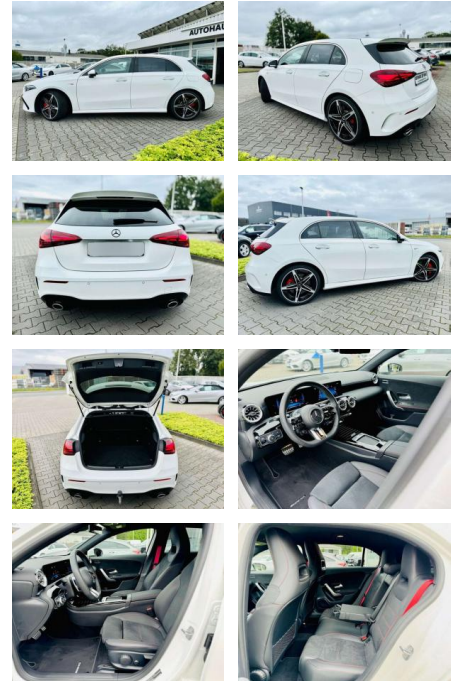

Ihr Ansprechpartner

Herr Daniel Olthues
E-Mail: info@opel-hueppe.de
Telefon: 02865 6009026

Autohaus Hüppe GmbH
Ährenfeld 2 - 46348 Raesfeld - Tel.: 02865 / 6009019

Mercedes-Benz A 35 AMG 4M, Multibeam, 360°,

AB97-E 7558 **Angebotsnr.:**

Erstzulassung:	Kilometer:	Farbe:	Leistung:	Kraftstoffart:	Verbr. komb.	CO2-Emission	CO2-Klasse (WLTP)
01.06.2023	11.735	Weiß	225 kW / 306 PS	Benzin	8,3 l/100km	194 g/km	G

PREIS
49.490 €