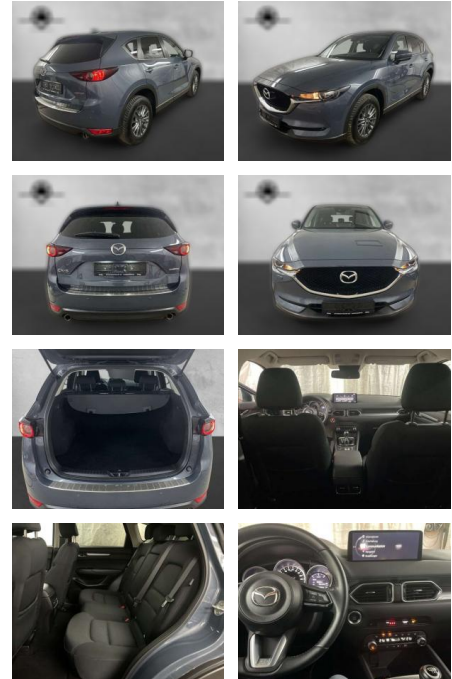

## Mazda CX-5 2.0 SKYACTIV Exclusive-Line LED

AP38-6429010 Angebotsnr.:

Erstzulassung:	Kilometer:	Farbe:	Leistung:	Kraftstoffart:	Verbr. komb.	CO2-Emission	CO2-Klasse (WLTP)
01.06.2021	24.000	Grau	121 kW / 165 PS	Benzin	7,2 l/100km	163 g/km	F