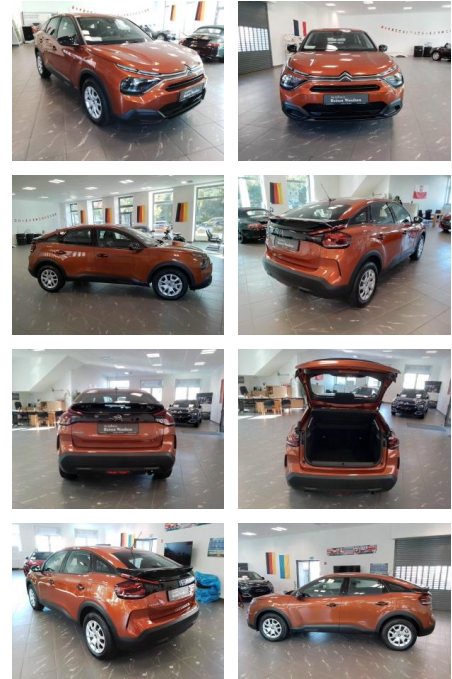

RW01-FG2409 Angebot Nr.:

Erstzulassung:	Kilometer:	Farbe:	Leistung:	Kraftstoffart:
15.05.2022	19.700	Orange	74 kW / 101 PS	Benzin

PREIS
16.850 €

FINANZIERUNGSBEISPIEL

Laufzeit: 72 Monate Anzahlung: 25 %
Basis-Finanzierung:* Mtl. Rate:
Zielraten-Finanzierung:** **137 €**