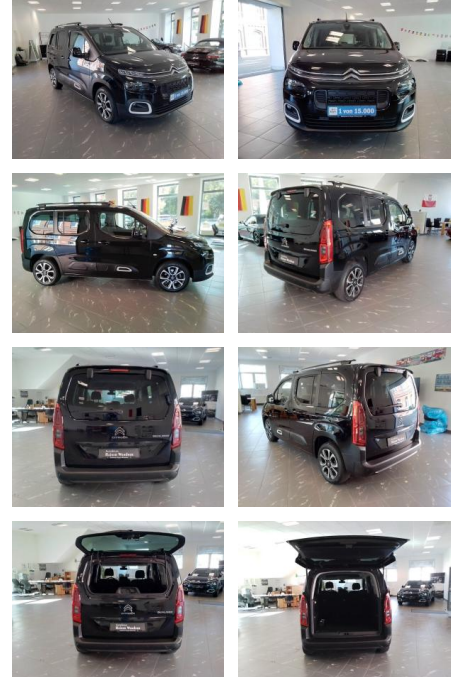

Ihr Ansprechpartner

Herr Daniel Olthues
E-Mail: info@opel-hueppe.de
Telefon: 02865 6009026

Autohaus Hüppe GmbH
Ährenfeld 2 - 46348 Raesfeld - Tel.: 02865 / 6009019

Citroën Berlingo M PureTech 130 EAT8 SHINE zur ...

RW01-FG2409 Angeboten:

Erstzulassung:	Kilometer:	Farbe:	Leistung:	Kraftstoffart:
25.11.2019	49.150	Schwarz	96 kW / 131 PS	Benzin

PREIS
23.770 €

FINANZIERUNGSBEISPIEL

Laufzeit: 72 Monate Anzahlung: 25 %
Basis-Finanzierung:* Mtl. Rate:
Zielraten-Finanzierung:** **193 €**