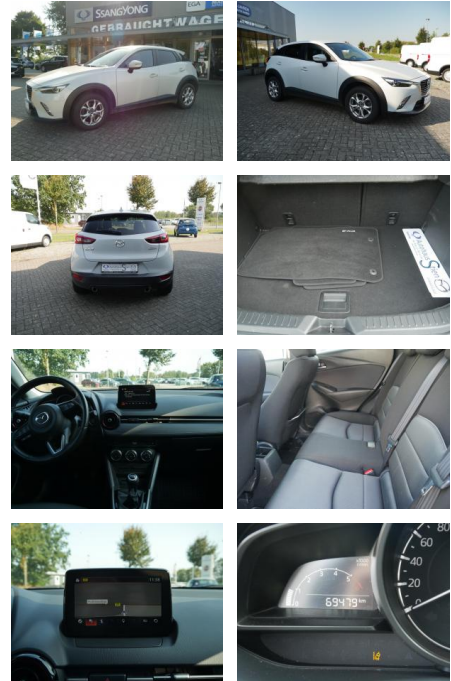

Ihr Ansprechpartner

Herr Daniel Olthues
E-Mail: info@opel-hueppe.de
Telefon: 02865 6009026

Autohaus Hüppe GmbH
Ährenfeld 2 - 46348 Raesfeld - Tel.: 02865 / 6009019

Mazda CX-3 1.5 Diesel Exclusive-Line

AS5A-SST2409 Angebot Nr.:

Erstzulassung:	Kilometer:	Farbe:	Leistung:	Kraftstoffart:
01.06.2017	69.427	Weiß	77 kW / 105 PS	Diesel

PREIS
16.370 €

FINANZIERUNGSBEISPIEL

Laufzeit: 72 Monate Anzahlung: 25 %
Basis-Finanzierung:* Mtl. Rate:
Zielraten-Finanzierung:** **133 €**