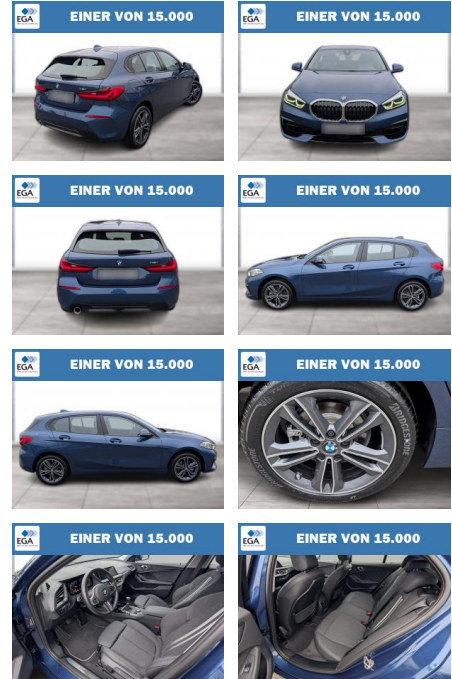

## BMW 116i SPORT LINE LC PROF LED GRA PDC DAB

WG06-262681 Angebotsnr.:

Erstzulassung:	Kilometer:	Farbe:	Leistung:	Kraftstoffart:
01.06.2023	11.000	Blau	80 kW / 109 PS	Benzin

PREIS	FINANZIERUNGSBEISPIEL	
<b>25.900 €</b>	Laufzeit: 72 Monate	Anzahlung: 25 %
	Basis-Finanzierung:**	Mtl. Rate:
	Zielraten-Finanzierung:**	<b>210 €</b>