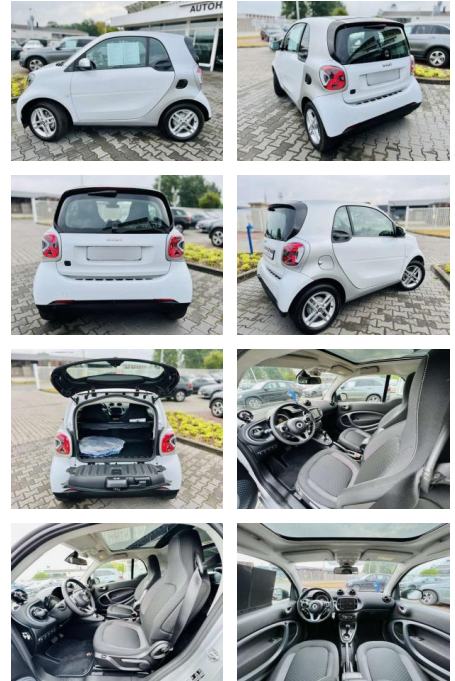

Ihr Ansprechpartner

Herr Daniel Olthues
E-Mail: info@opel-hueppe.de
Telefon: 02865 6009026

Autohaus Hüppe GmbH
Ährenfeld 2 - 46348 Raesfeld - Tel.: 02865 / 6009019

Smart ForTwo EQ EXCLUSIV, Winter, LED,

AB97-E 7559 **Angebotsnr.:**

- 1 cm (15") LM Räder im 4-Doppelspeichen-DesignP23 Plus-Paket K36 Kombiinstrument mit farbigem 8
- 9 cm (3
- 5") Display K32 Voll-LED-Scheinwerfer J66 Haltegurt zur Befestigung von Gegenständen auf dem BeifahrersitzJ59 Mittelkonsole mit Rollo & Mittellarmlehne vorn klappbarJ55 Ablagefach in HeckklappeJ43 Innenspiegel autom. abblendendJ37 Lenksäule höhenverstellbarl63 Handschuhfach abschließbarl60 Sicherheitsgurt ohne Höhenverstellungl59 Lenkrad im 3-Speichen-Design in Lederl58 Fahrer airbagl57 Ablagenetz an Mittelkonsolel39 Airbagsl34 12-Volt-Steckdosel15 Dreipunkt-Sicherheitsgurtel13 Sidebags l01 Klimatisierungsautomatik H15 Ladekabeltasche E22 Panoramadach E01 ELEKTRO-DRIVEC68 KlappschlüsselC18