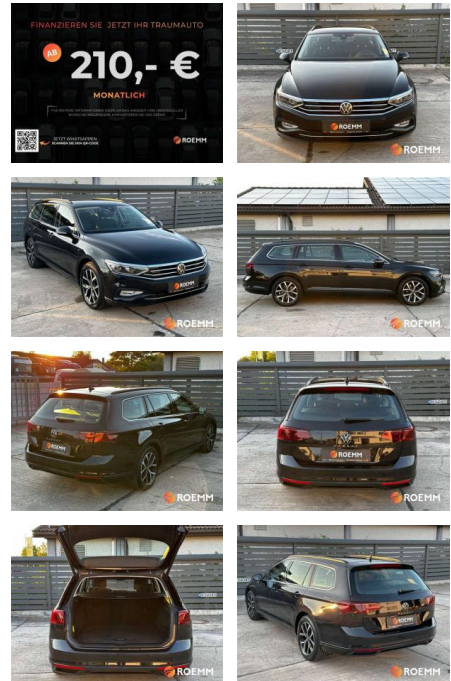

Ihr Ansprechpartner

Herr Daniel Olthues
E-Mail: info@opel-hueppe.de
Telefon: 02865 6009026

Autohaus Hüppe GmbH
Ährenfeld 2 - 46348 Raesfeld - Tel.: 02865 / 6009019

Volkswagen Passat Variant Business*12M

RO02-#1010 **Angebotsnr.:**

- Einparkhilfe vorne und hinten
- Rückfahrkamera IQ.Light Paket (Matrix-Scheinwerfer) Head-Up Display Verkehrszeichenerkennung Start-Stopp-System Notruf-Service Multifunktionslenkrad in Leder Vordersitze beheizbar Elektronisches Stabilitätsprogramm (ESP) Klimaanlage "Climatronic" mit 3-Zonen-Temperaturregelung und Allergen-Filter Müdigkeitserkennung Elektr. Wegfahrsperre Apple Car Android Auto LED-Nebelscheinwerfer und Abbiegelicht Exportkennzeichen. (gegen Aufpreis) Finanzierung bei unseren Partner Banken auch mit 0% Anzahlung möglich! Eine Garantie für 24 Monaten kann bei uns gerne erworben werden! Inzahlungnahme Ihres alten Fahrzeug möglich! Ablösung Ihres alten Kredits möglich! Bei Fragen können Sie uns gerne auch per WhatsApp