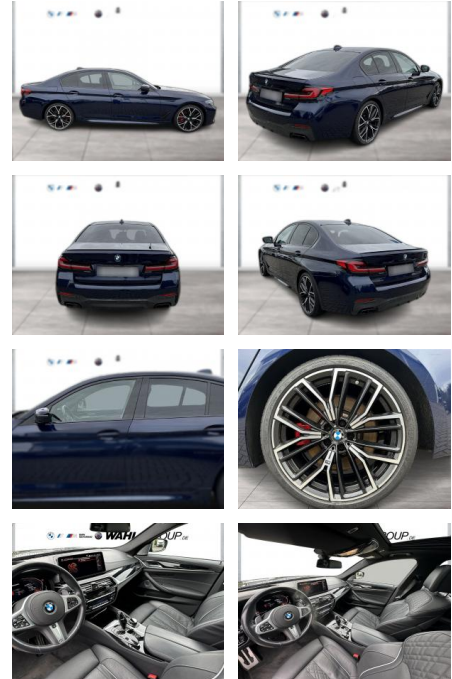

Ihr Ansprechpartner

Herr Daniel Olthues
E-Mail: info@opel-hueppe.de
Telefon: 02865 6009026

Autohaus Hüppe GmbH
Ährenfeld 2 - 46348 Raesfeld - Tel.: 02865 / 6009019

BMW M550i xDrive LC PROF HUD LASER STANDHZG

WG04-225646 Angebotsnr.:

Erstzulassung:	Kilometer:	Farbe:	Leistung:	Kraftstoffart:
01.09.2021	66.000	Blau	390 kW / 530 PS	Benzin

PREIS
63.090 €

FINANZIERUNGSBEISPIEL

Laufzeit: 72 Monate Anzahlung: 25 %
Basis-Finanzierung:* Mtl. Rate:
Zielraten-Finanzierung:** **512 €**