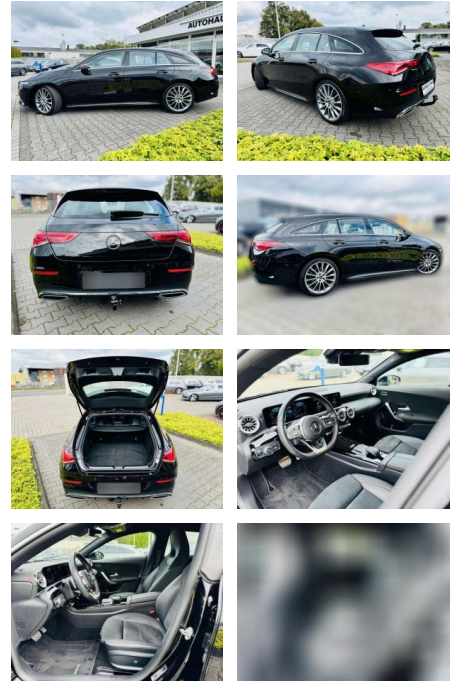

Ihr Ansprechpartner

Herr Daniel Olthues
E-Mail: info@opel-hueppe.de
Telefon: 02865 6009026

Autohaus Hüppe GmbH
Ährenfeld 2 - 46348 Raesfeld - Tel.: 02865 / 6009019

Mercedes-Benz CLA 200 AMG, Autom., Totw., LED, S...

AB97-A 5250 **Angebotsnr.:**

Erstzulassung:	Kilometer:	Farbe:	Leistung:	Kraftstoffart:
01.07.2021	30.310	Schwarz	120 kW / 163 PS	Benzin

PREIS
35.180 €

FINANZIERUNGSBEISPIEL

Laufzeit: 72 Monate Anzahlung: 25 %
Basis-Finanzierung:* Mtl. Rate:
Zielraten-Finanzierung:** **286 €**