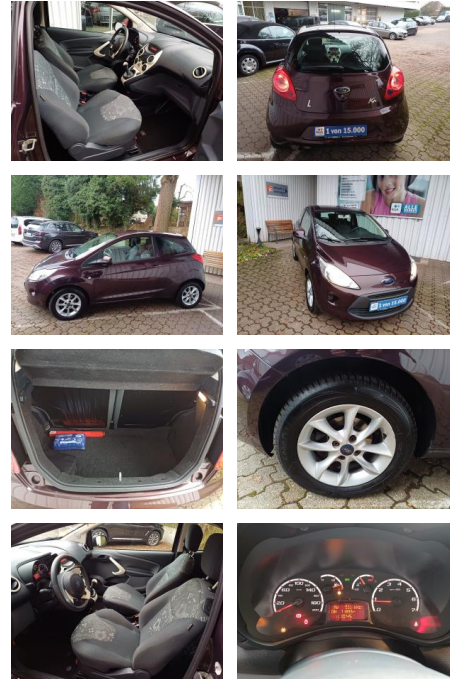

Ihr Ansprechpartner

Herr Daniel Olthues
E-Mail: info@opel-hueppe.de
Telefon: 02865 6009026

Autohaus Hüppe GmbH
Ährenfeld 2 - 46348 Raesfeld - Tel.: 02865 / 6009019

Ford Ka/Ka+ Ka 1.2 Champions Edition*COOL&SOUND*...

FL00-H6261H2Angebotsnr.:

Erstzulassung:	Kilometer:	Farbe:	Leistung:	Kraftstoffart:
20.03.2013	71.890	Braun	51 kW / 69 PS	Benzin

PREIS
7.800 €

FINANZIERUNGSBEISPIEL

Laufzeit: 72 Monate Anzahlung: 25 %
Basis-Finanzierung:* Mtl. Rate:
Zielraten-Finanzierung:** Mtl. Rate: **63 €**

Exterieur

- Allwetterreifen
- Leichtmetallfelgen
- metallic
- Außenspiegel Wagenfarbe

STÄNDIG ÜBER 15.000 FAHRZEUGE IM BESTAND!