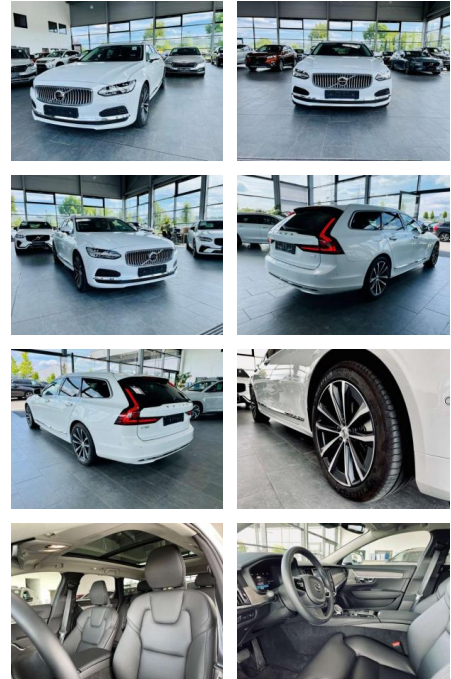

## Volvo V90 Inscription ReCharge AWD T8 Pano

AR35-78941 **Angebotsnr.:**

Erstzulassung:	Kilometer:	Farbe:	Leistung:	Kraftstoffart:
01.12.2021	33.941	Weiß	288 kW / 392 PS	Benzin

**PREIS**  
**51.330 €**

**FINANZIERUNGSBEISPIEL**  
Laufzeit: 72 Monate      Anzahlung: 25 %  
Basis-Finanzierung:\*      Mtl. Rate:  
Zielraten-Finanzierung:\*\*      **417 €**