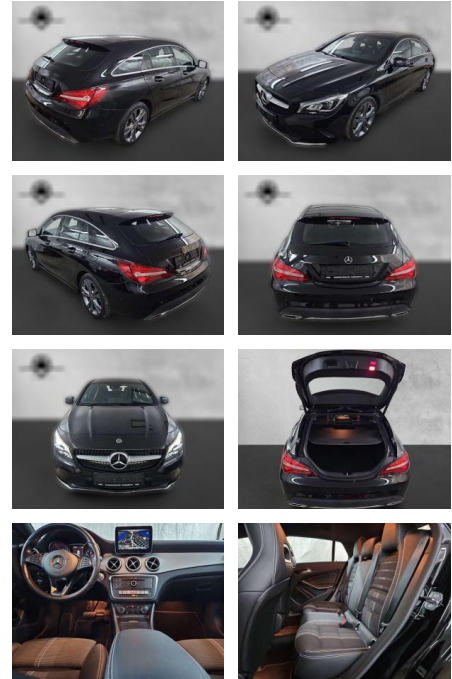

## Mercedes-Benz CLA 250 Business LED NAVI KEYLESS

AP38-7491310 Angebotsnr.:

Erstzulassung:	Kilometer:	Farbe:	Leistung:	Kraftstoffart:
01.04.2019	33.500	Schwarz	155 kW / 211 PS	Benzin

**PREIS**  
**28.590 €**