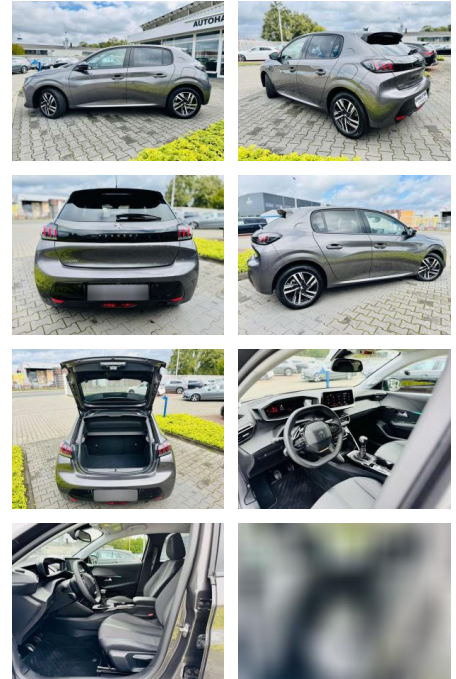

## Peugeot 208 ALLURE, PURTECH, ACC, Digital3D,

AB97-E 7547 **Angebotsnr.:**

Erstzulassung:	Kilometer:	Farbe:	Leistung:	Kraftstoffart:	Verbr. komb.	CO2-Emission	CO2-Klasse (WLTP)
01.06.2023	10.625	Grau	74 kW / 101 PS	Benzin	5,0 l/100km	114 g/km	C