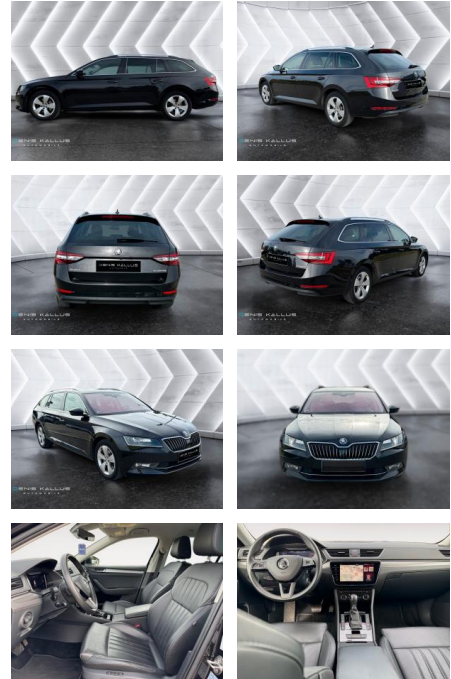

DK05-38538532 Angebotsnr.:

Erstzulassung:	Kilometer:	Farbe:	Leistung:	Kraftstoffart:
11.05.2019	97.231	Diverse	140 kW / 190 PS	Diesel

PREIS
25.910 €

FINANZIERUNGSBEISPIEL

Laufzeit: 72 Monate Anzahlung: 25 %
Basis-Finanzierung:* Mtl. Rate:
Zielraten-Finanzierung:** **210 €**