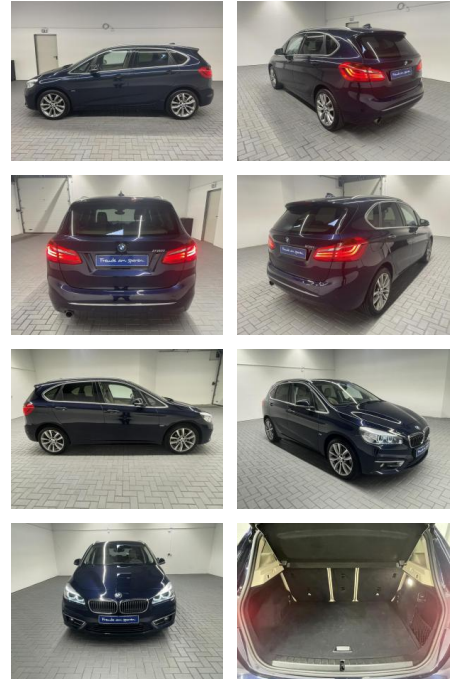

Ihr Ansprechpartner

Herr Daniel Olthues
E-Mail: info@opel-hueppe.de
Telefon: 02865 6009026

Autohaus Hüppe GmbH
Ährenfeld 2 - 46348 Raesfeld - Tel.: 02865 / 6009019

BMW 218 Active Tourer "218i Active Tourer

AM35-29214 **Angebotsnr.:**